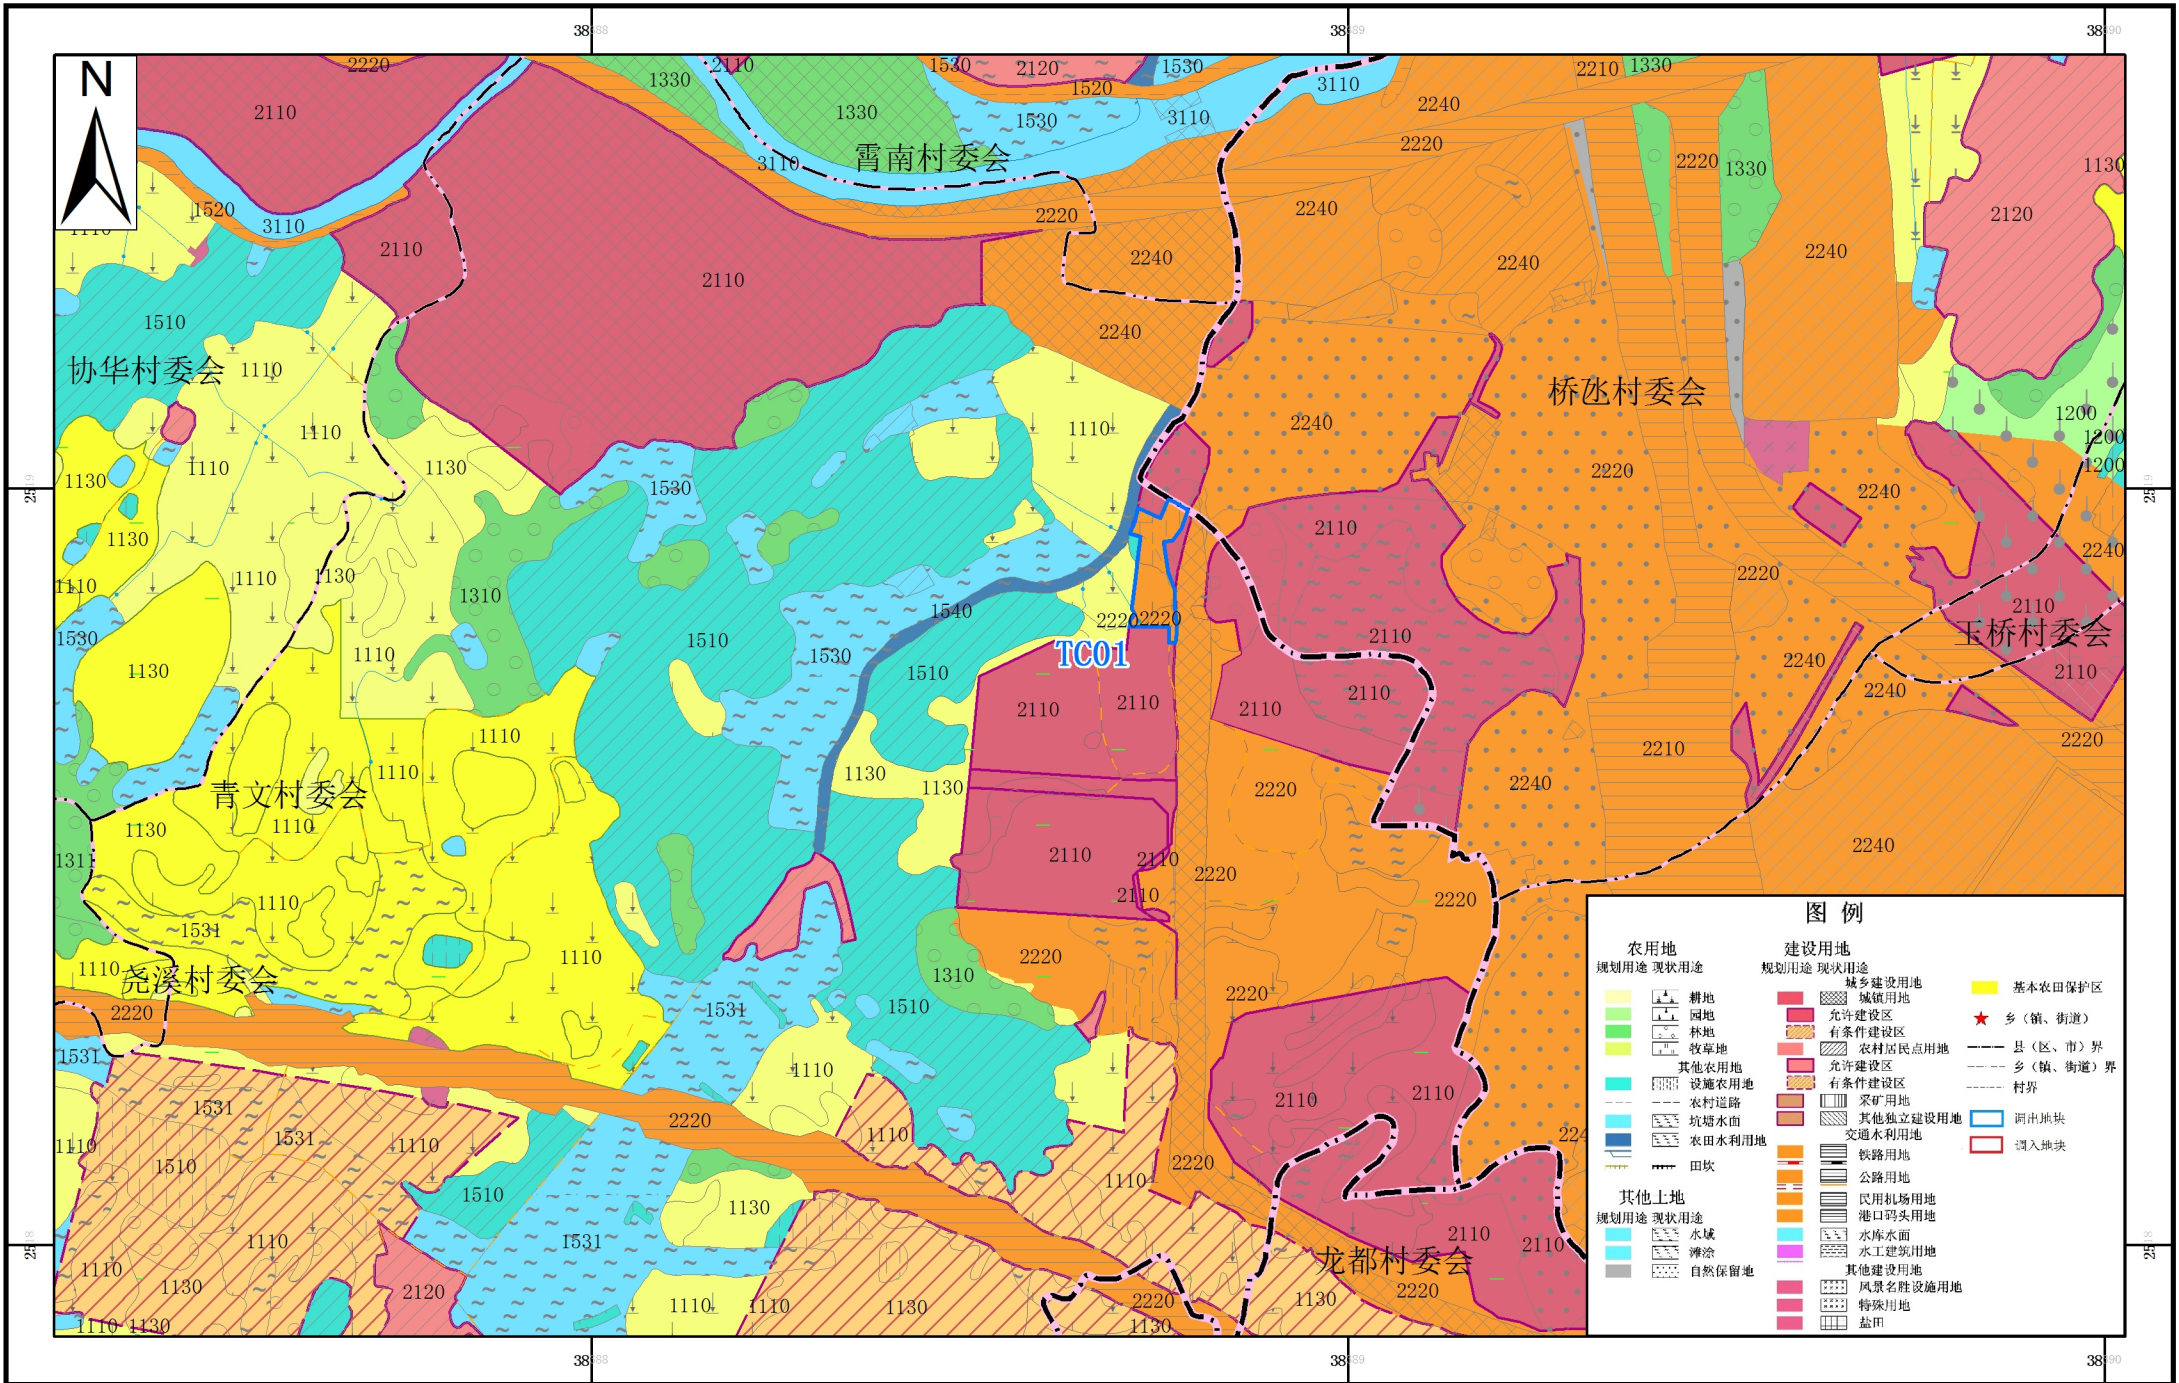

# 鹤山市龙口镇调入地块土地利用规划图（调整前）

# 鹤山市龙口镇调入地块土地利用规划图（调整后）

2000国家大地坐标系  
1985国家高程基准

1:10,000

鹤山市自然资源局  
二〇二一年十月

# 鹤山市龙口镇调出地块土地利用规划图（调整前）

2000国家大地坐标系  
1985国家高程基准

1:10,000

鹤山市自然资源局  
二〇二一年十月

# 鹤山市龙口镇调出地块土地利用规划图（调整后）

2000国家大地坐标系  
1985国家高程基准

1:10,000

鹤山市自然资源局  
二〇二一年十月