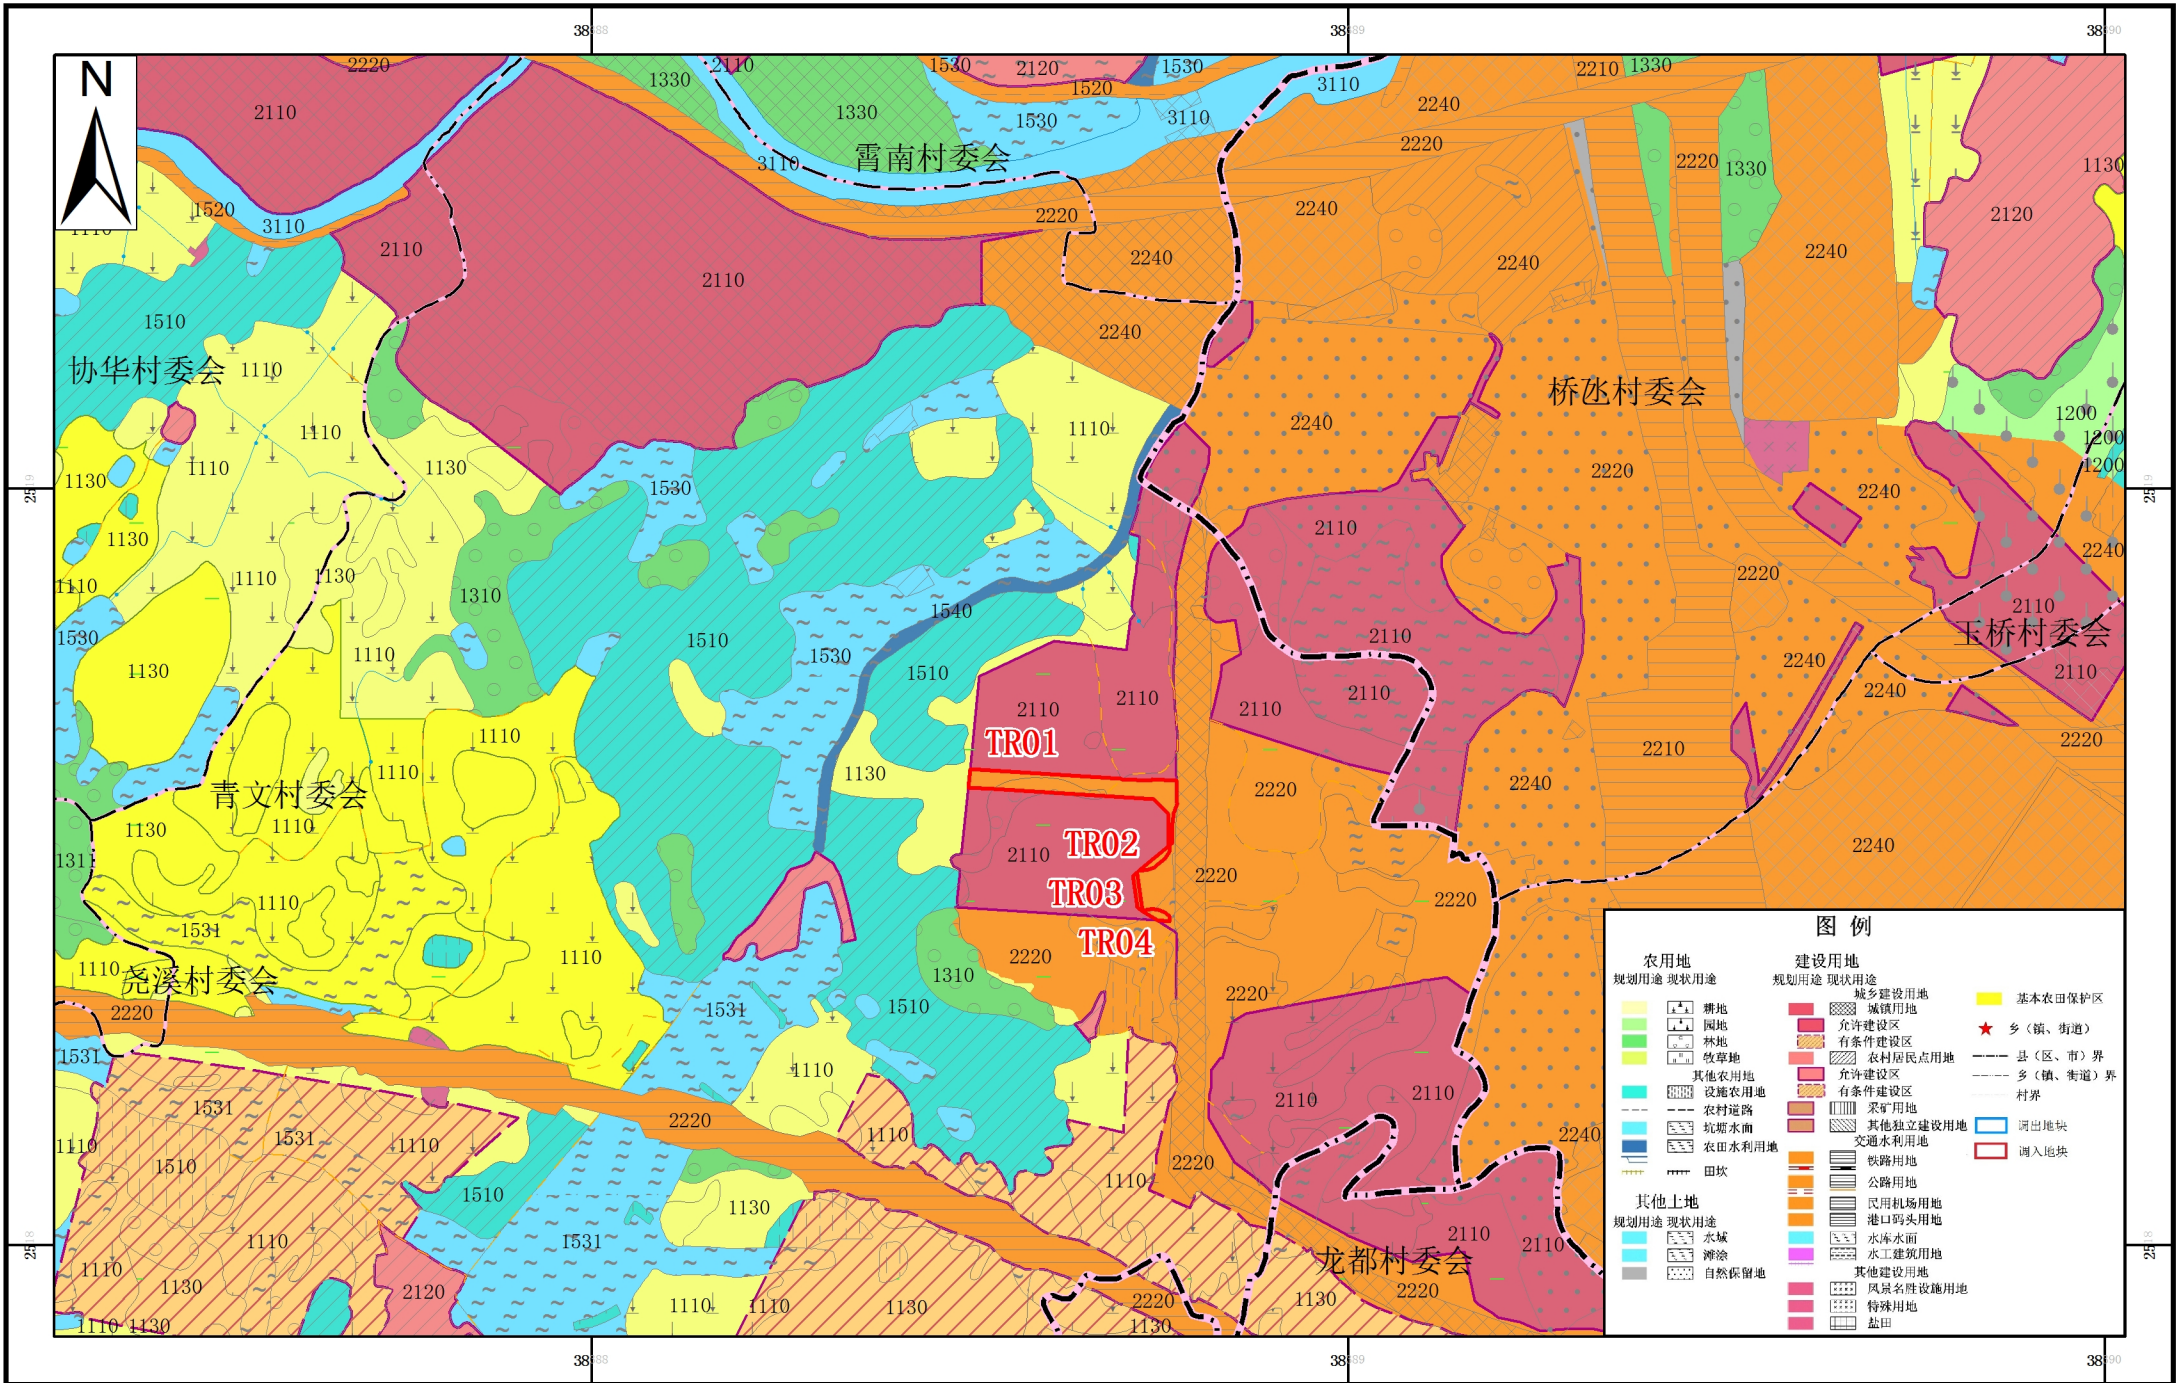

# 鹤山市龙口镇调入地块土地利用规划图（调整前）

# 鹤山市龙口镇调入地块土地利用规划图（调整后）

2000国家大地坐标系  
1985国家高程基准

1:10,000

鹤山市自然资源局  
二〇二一年十月

# 鹤山市龙口镇调出地块土地利用规划图（调整前）

2000国家大地坐标系  
1985国家高程基准

1:10,000

鹤山市自然资源局  
二〇二一年十月

# 鹤山市龙口镇调出地块土地利用规划图（调整后）

2000国家大地坐标系  
1985国家高程基准

1:10,000

鹤山市自然资源局  
二〇二一年十月