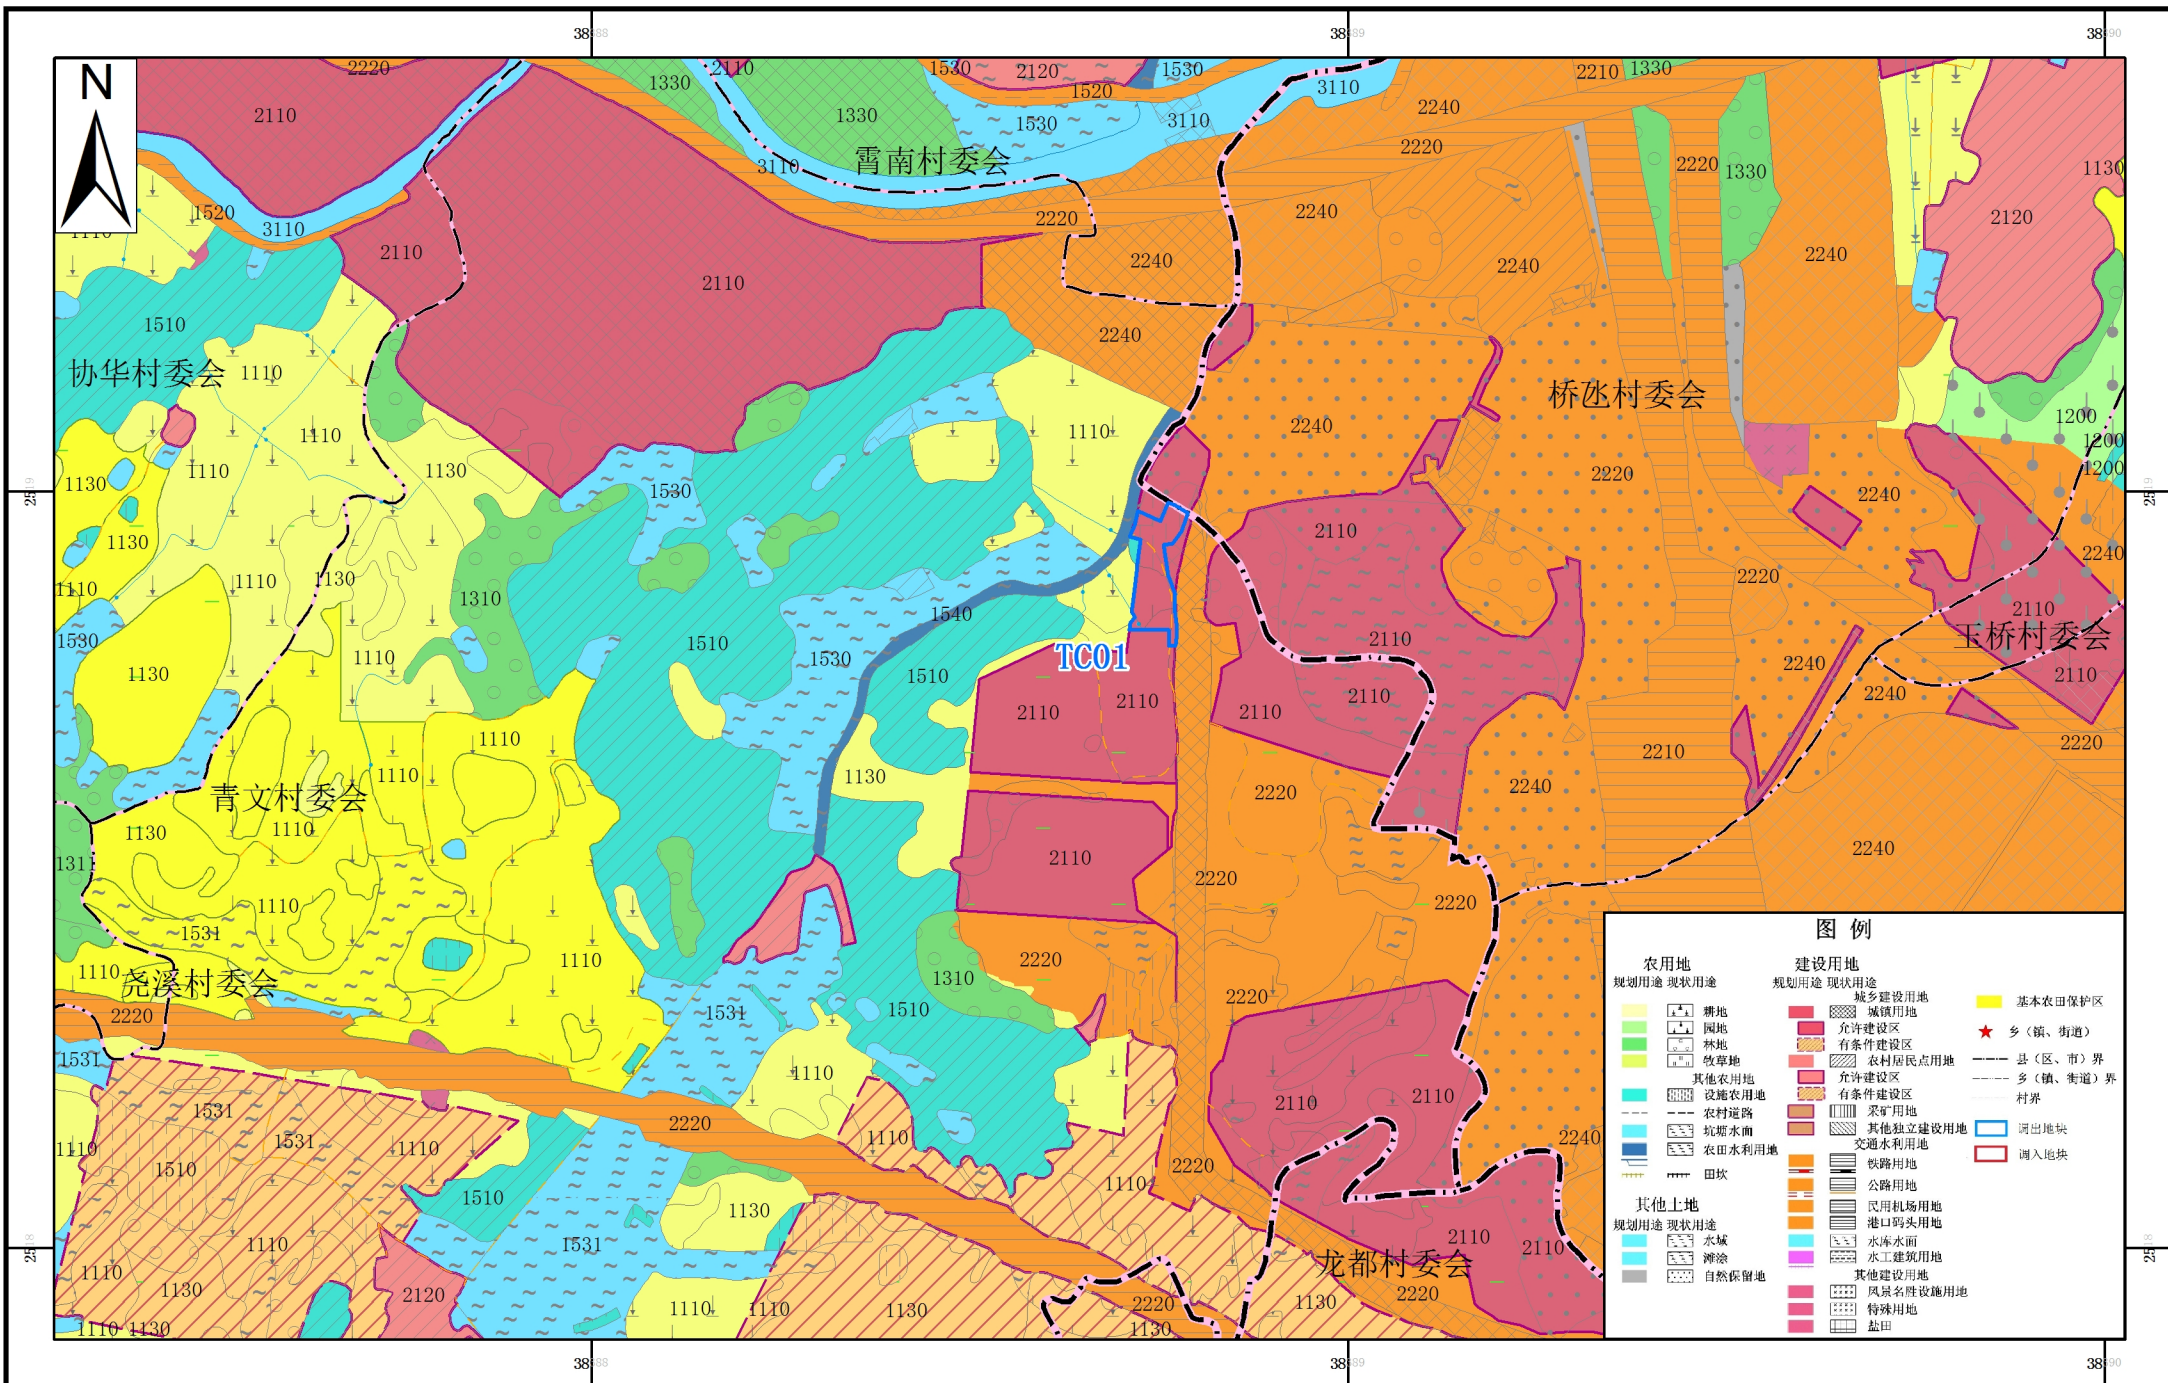

# 鹤山市龙口镇调入地块土地利用规划图（调整前）

# 鹤山市龙口镇调入地块土地利用规划图（调整后）

2000国家大地坐标系  
1985国家高程基准

1:10,000

鹤山市自然资源局  
二〇二一年十月

# 鹤山市龙口镇调出地块土地利用规划图（调整前）

2000国家大地坐标系  
1985国家高程基准

1:10,000

鹤山市自然资源局  
二〇二一年十月

# 鹤山市龙口镇调出地块土地利用规划图（调整后）

2000国家大地坐标系  
1985国家高程基准

1:10,000

鹤山市自然资源局  
二〇二一年十月