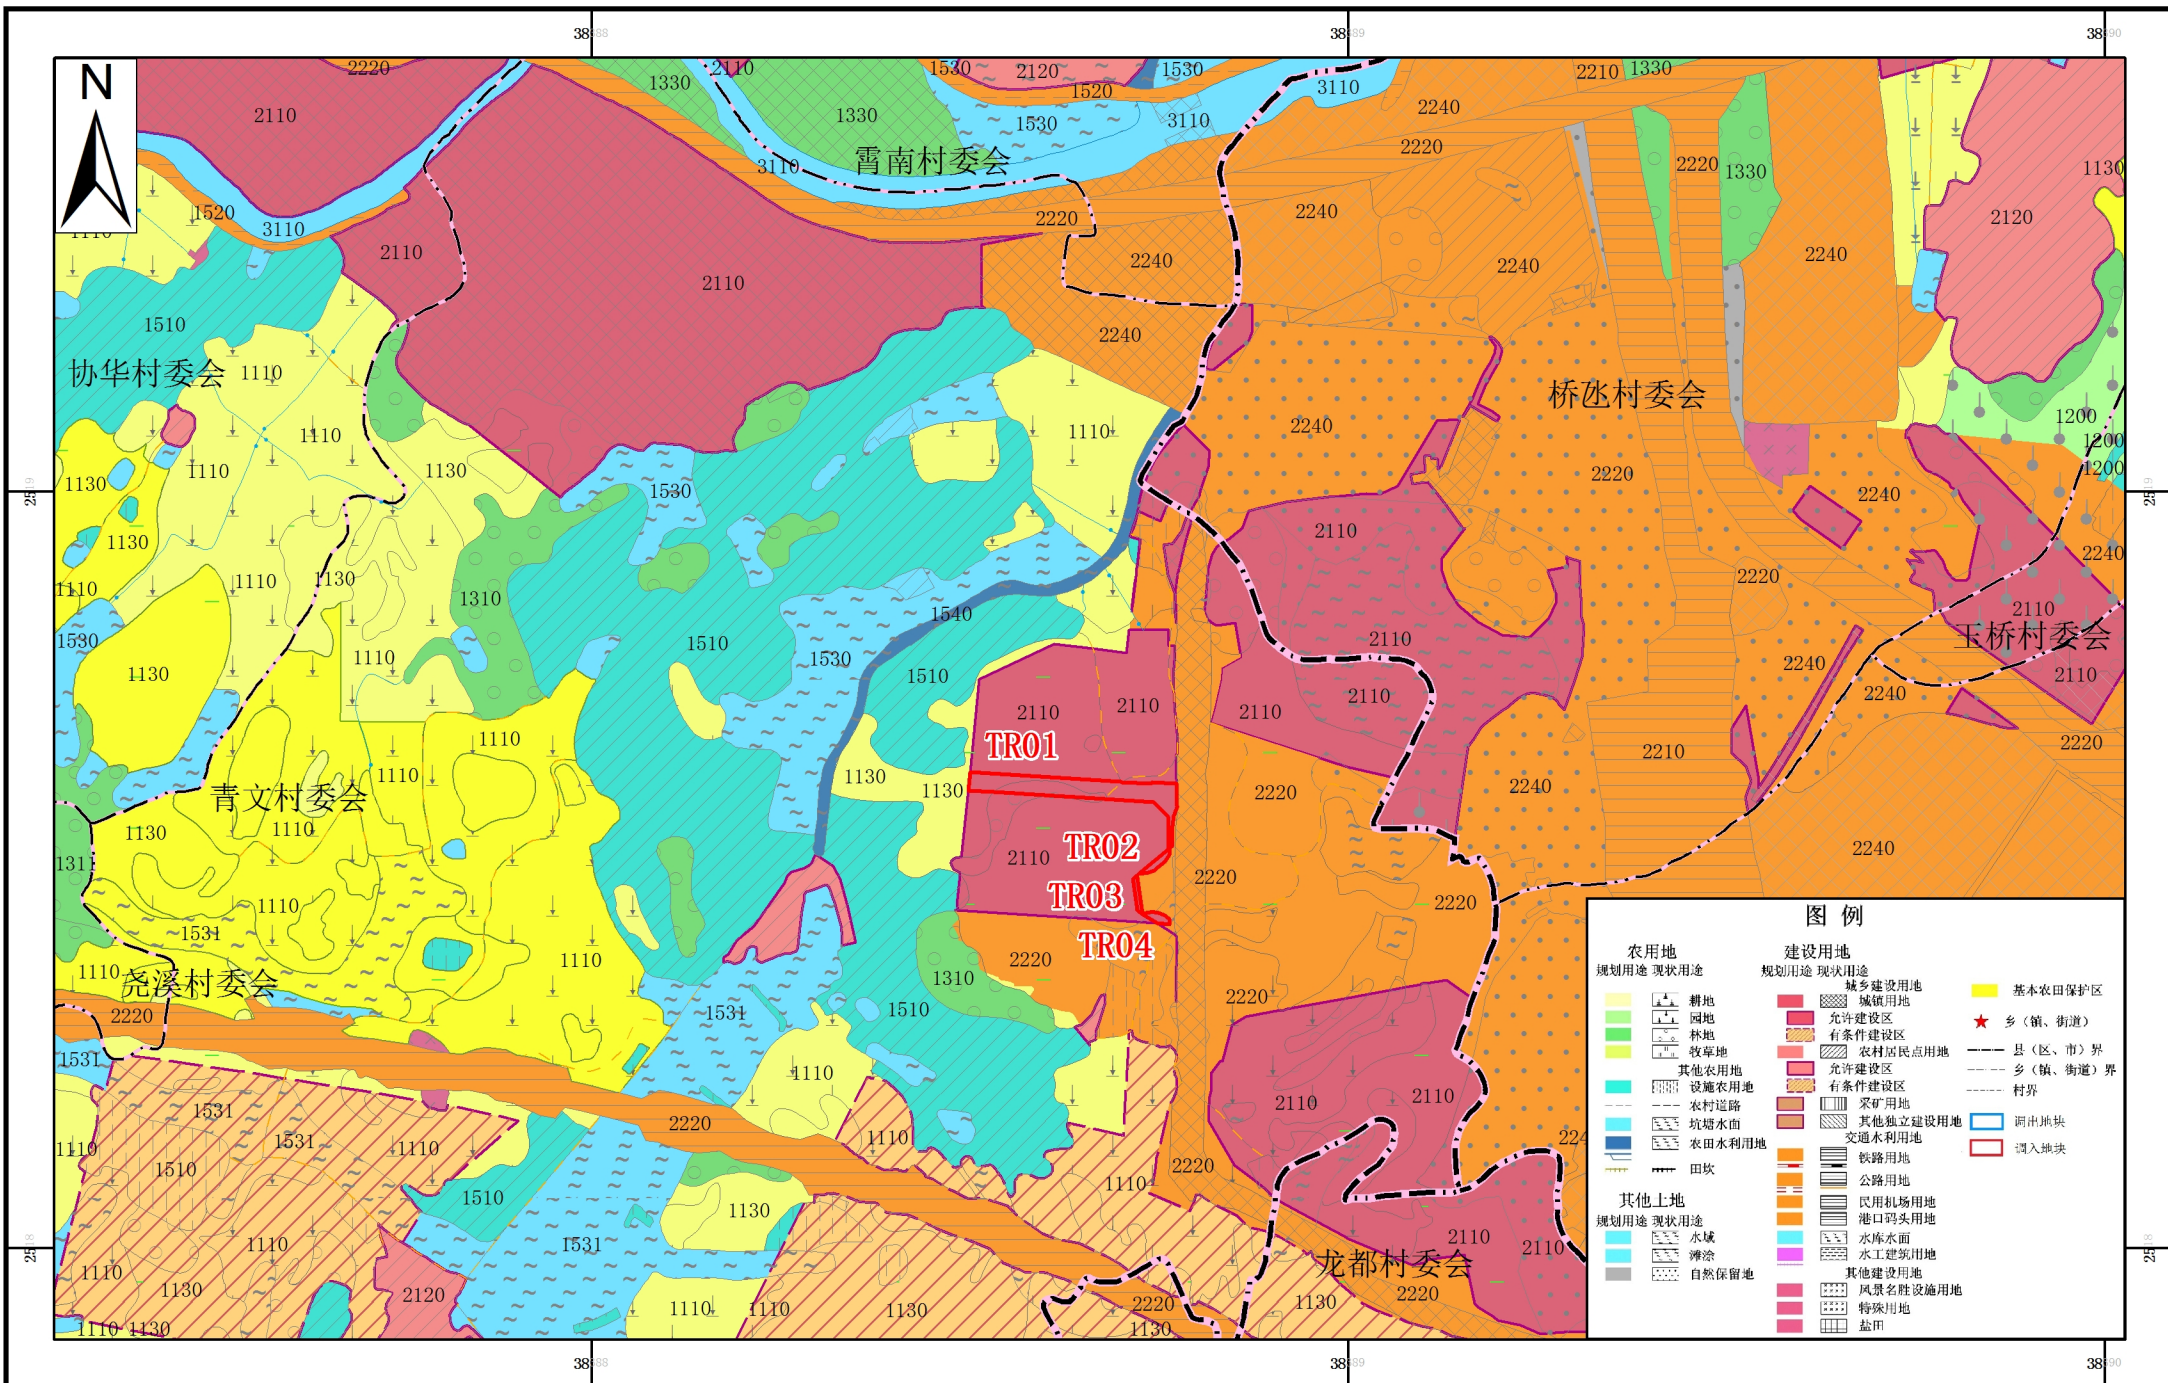

# 鹤山市龙口镇调入地块土地利用规划图（调整前）

# 鹤山市龙口镇调入地块土地利用规划图（调整后）

2000国家大地坐标系  
1985国家高程基准

1:10,000

鹤山市自然资源局  
二〇二一年十月

# 鹤山市龙口镇调出地块土地利用规划图（调整前）

2000国家大地坐标系  
1985国家高程基准

1:10,000

鹤山市自然资源局  
二〇二一年十月

# 鹤山市龙口镇调出地块土地利用规划图（调整后）

2000国家大地坐标系  
1985国家高程基准

1:10,000

鹤山市自然资源局  
二〇二一年十月