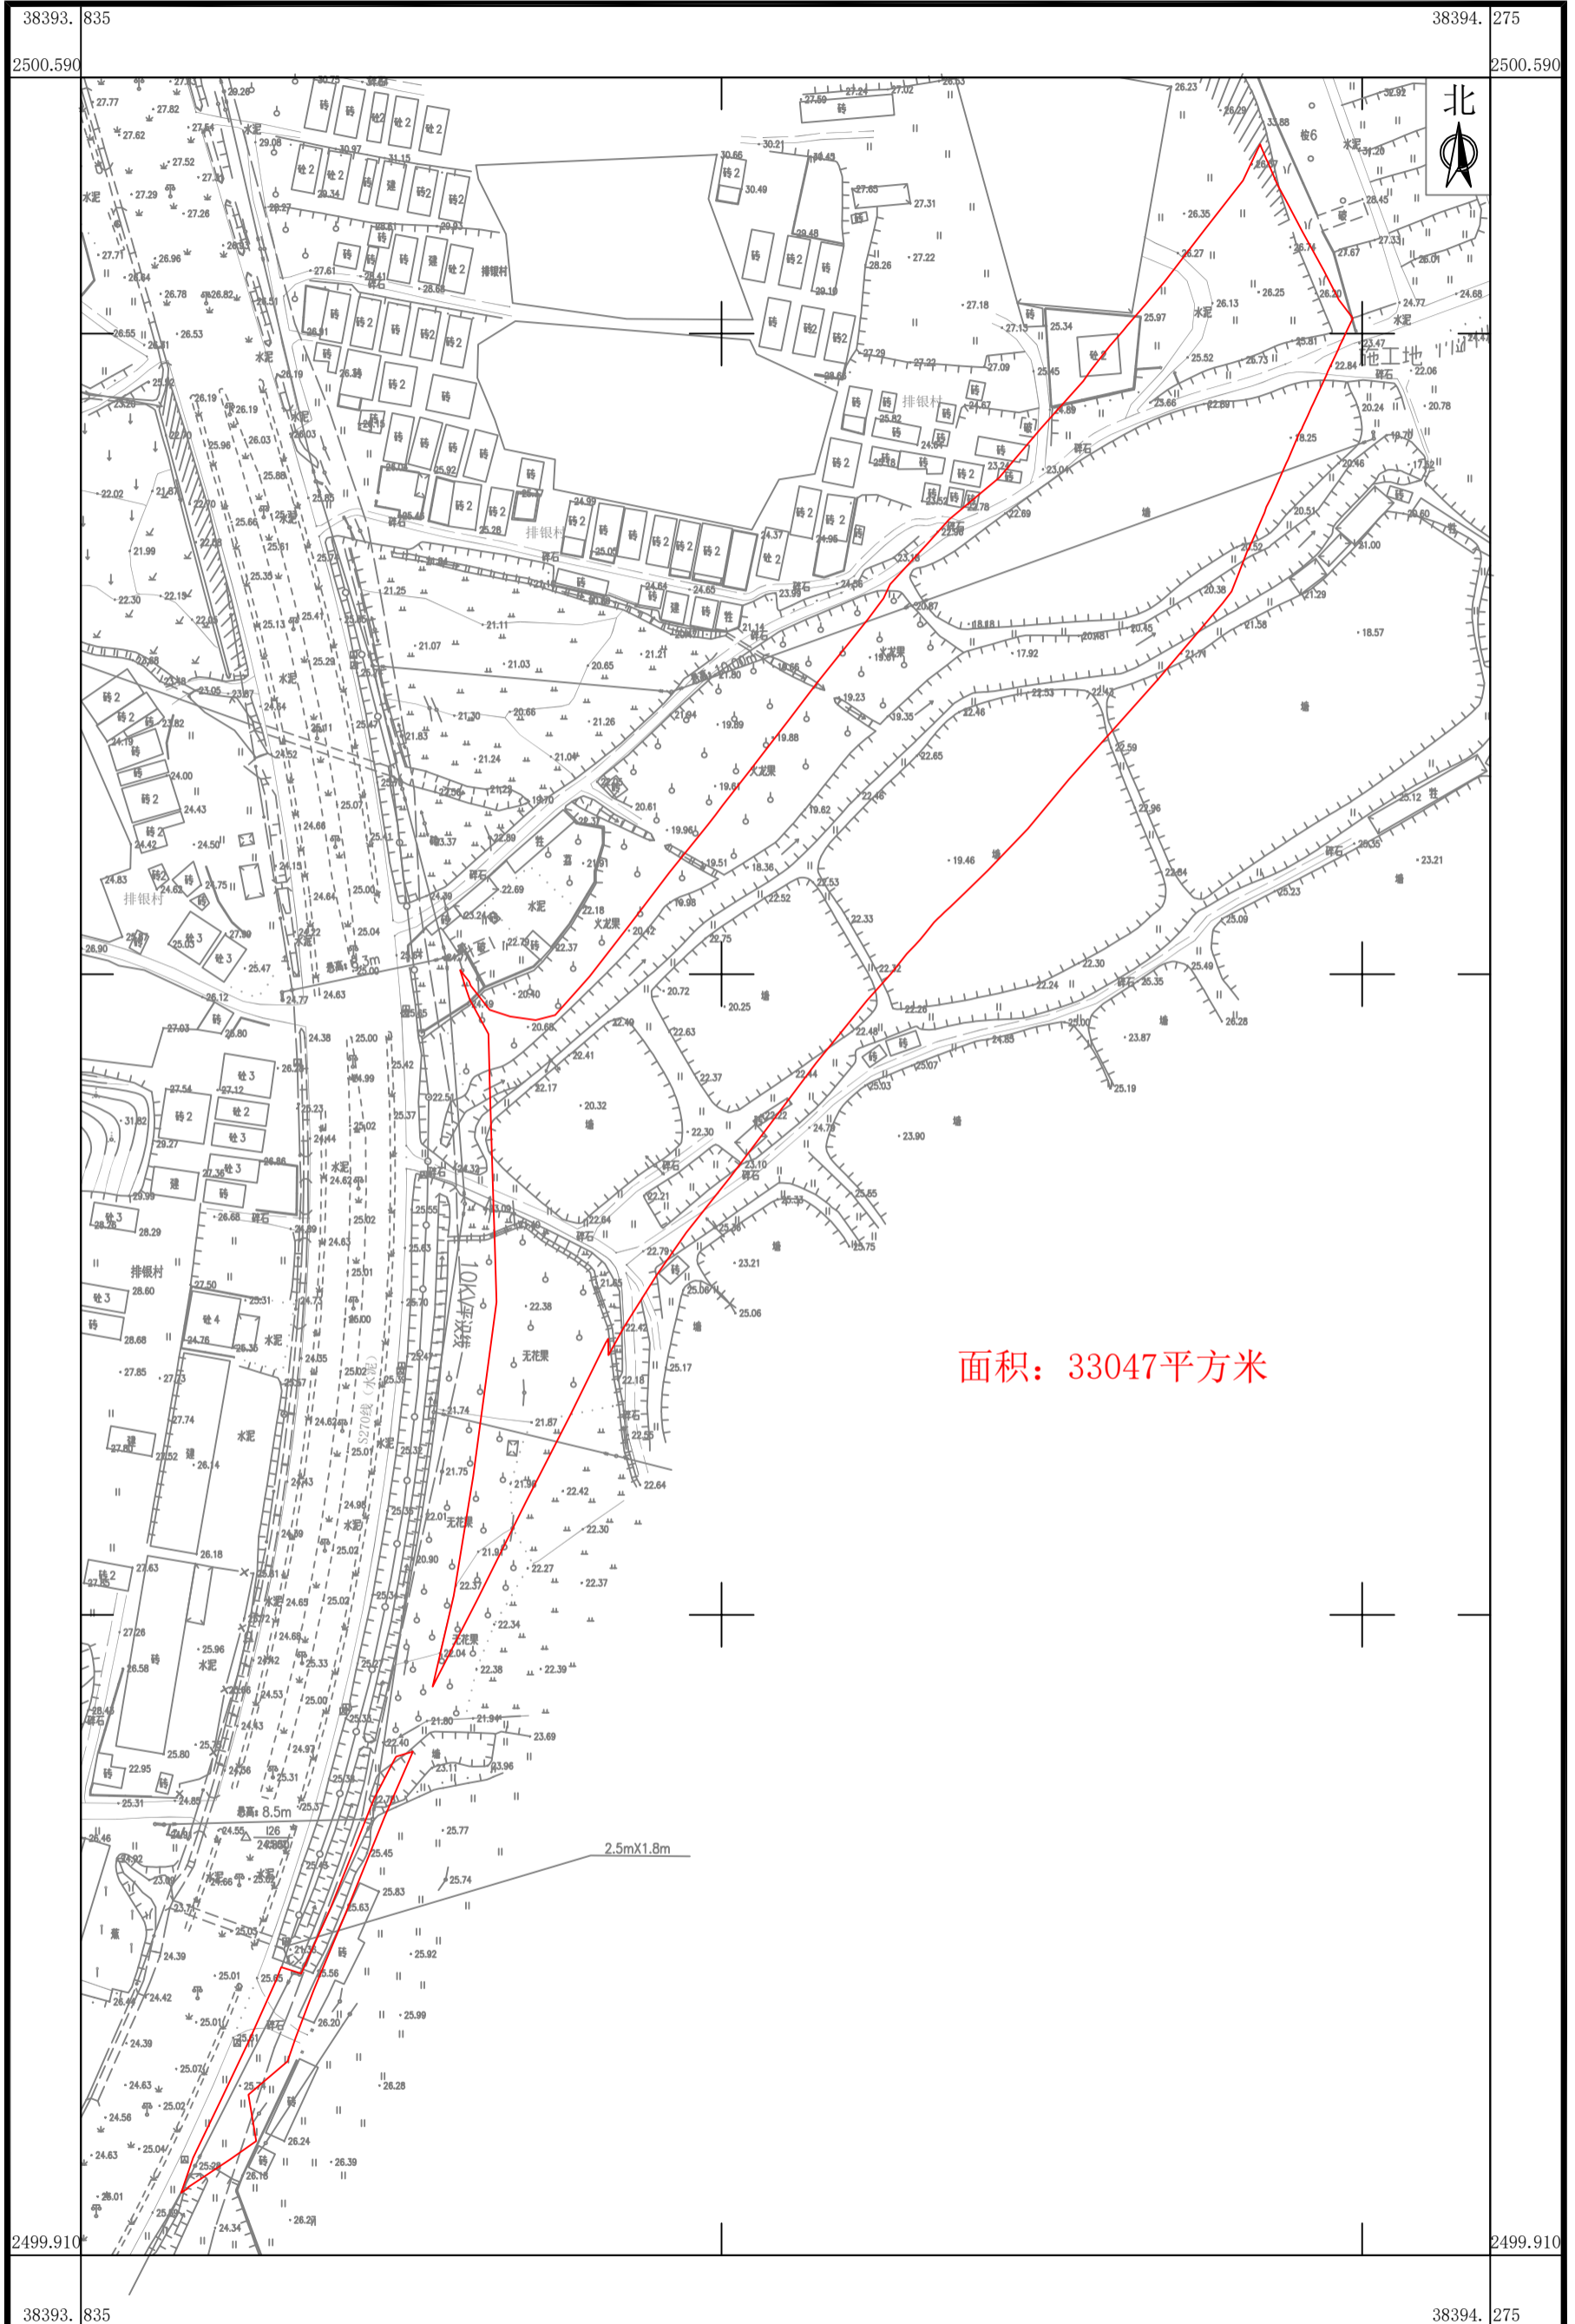

省道S270线鹤城至杜阮段扩建工程（鹤山段）建设项目拟征收土地公告附图

鹤山市共和镇平汉村委会

广东华地自然空间规划研究有限公司